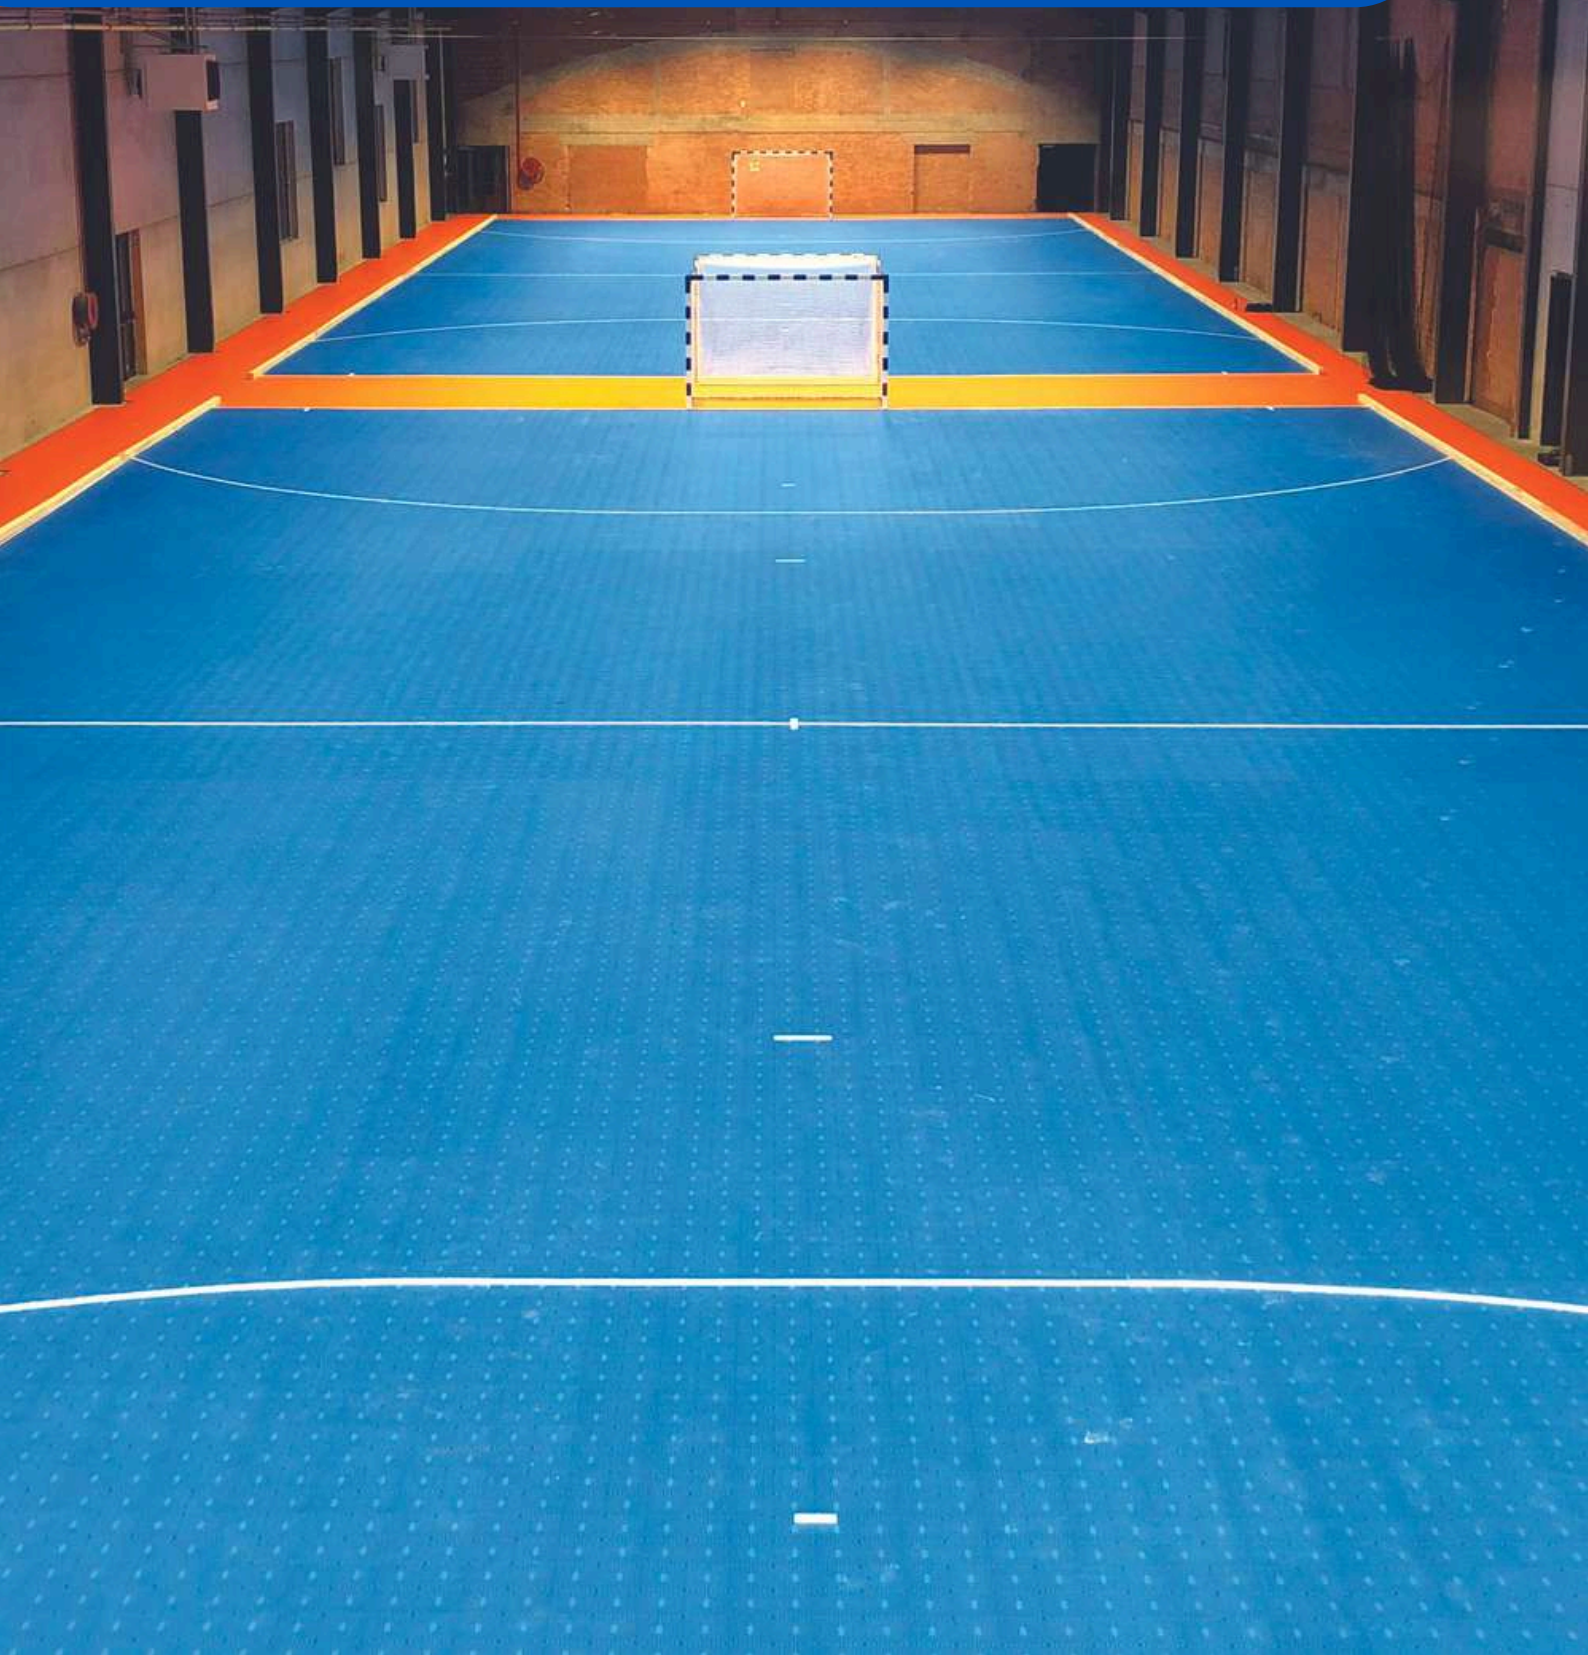

RÉHABILITATION DE BÂTIMENT

Découvrez notre solution de réhabilitation de bâtiment qui permet de transformer des espaces industriels inoccupés, des halls d'exposition et plus encore en salles de sports dernier cri. En réponse au manque de disponibilité dans les salles de sport classiques, notre approche de réhabilitation crée des environnements sportifs modernes et fonctionnels.