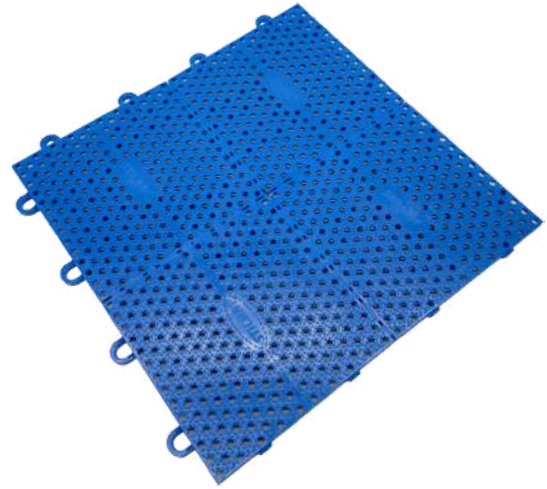

STILMAT

STILMAT OUTDOOR TENNIS

Élevez votre jeu avec les dalles Stilmat Outdoor Tennis : une adhérence ultime pour une maîtrise totale sur le court.

L'option ultime pour les passionnés de tennis, conçue pour répondre spécifiquement aux exigences des joueurs.

Dotées d'une surface soigneusement adaptée, ces dalles assurent une adhérence parfaite, optimisant ainsi vos sprints et changements de direction. Le grip léger de la surface offre une friction accrue des balles de tennis, et vous garantit une maîtrise parfaite de vos effets frappes.

Vivez de votre passion du tennis où vous le souhaitez avec les dalles STILMAT OUTDOOR TENNIS.

LES POINTS FORTS

- Surface adaptée pour le tennis
- Rebond optimal
- Léger grip pour une meilleur adhérence
- Excellente friction de balle
- Entretien simplifié
- Utilisation en intérieur ou en extérieur.

CONVIENT POUR LES SPORTS SUIVANTS

- Handisport
- Tennis
- Badminton

En voir plus