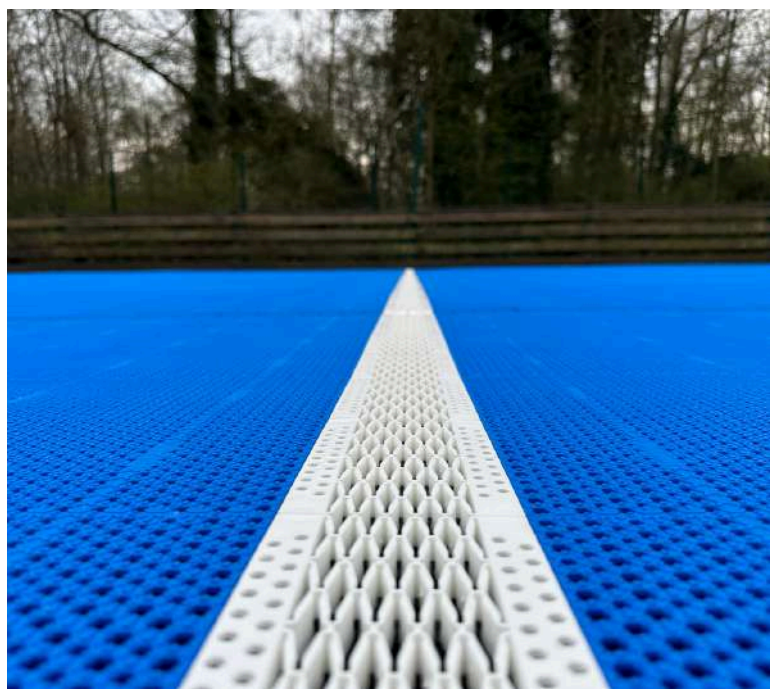

# RÉNOVATION OUTDOOR

Redonnez vie à votre terrain multisport extérieur avec notre solution de rénovation Stilmat. Si votre espace de jeu extérieur nécessite une nouvelle jeunesse, nos revêtements amovibles et modulables sont la réponse. Grâce à notre expertise en rénovation de terrains sportifs, nous transformons vos installations existantes en des terrains modernes et performants, tout en minimisant les coûts et les tracés associés aux rénovations traditionnelles.

## Les avantages

Remplacer le sol détérioré d'un terrain de sport extérieur demande généralement des travaux lourds et des investissements conséquents. Sport2U vous propose une solution temporaire ou définitive.

- Rapide : montage de la surface en un jour seulement
- Durable
- Marquage multisport inclus
- Pas de travaux lourds et salissants
- Budget abordable

En voir plus

**#PLAY  
EVERY  
WHERE**