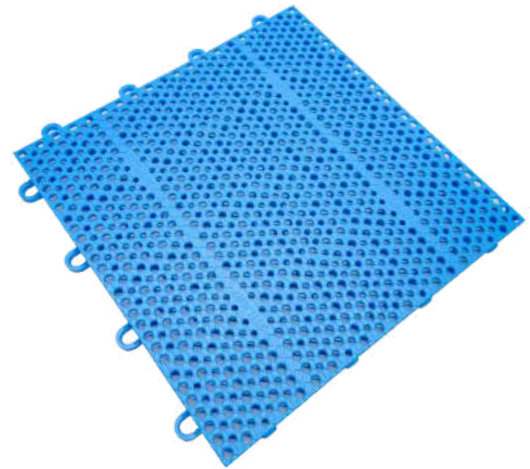

STILMAT

STILMAT OUTDOOR MULTISPORT

Conçues pour une installation permanente, elles repoussent les limites du jeu en extérieur.

Voici les dalles STILMAT OUTDOOR MULTISPORT, la solution incontournable conçue spécialement pour une utilisation extérieure permanente. Dotées d'un grip renforcé, ces dalles garantissent une adhérence exceptionnelle, même en présence d'humidité légère. Les perforations plus larges que celles des autres modèles assurent un drainage optimal et un séchage rapide de la surface. L'entretien devient un jeu d'enfant, simplifiant ainsi le maintien de votre espace extérieur impeccable.

Initialement élaborées pour les aires de jeux multisport, ces dalles combinent polyvalence et durabilité. Avec un rebond optimal et un contrôle de balle précis, elles offrent des performances de jeu inégalées. Que vous recherchiez une solution pour des activités sportives variées ou pour aménager un espace de jeu extérieur, les dalles STILMAT OUTDOOR MULTISPORT sont le choix idéal, alliant fonctionnalité, sécurité et résistance.

LES POINTS FORTS

- Parfaite pour usage extérieur permanent.
- Grip renforcé pour adhérence optimale, même par temps humide.
- Perforations plus larges pour drainage rapide et séchage.
- Entretien simplifié.
- Conçue initialement pour aires de jeux multisport.
- Rebond et contrôle de balle inégalés.

CONVIENT POUR LES SPORTS SUIVANTS

- Multisport
- Indoor Hockey
- Inline Hockey
- Handisport
- Basketball
- Tennis
- Futsal
- Badminton
- Handball

En voir plus