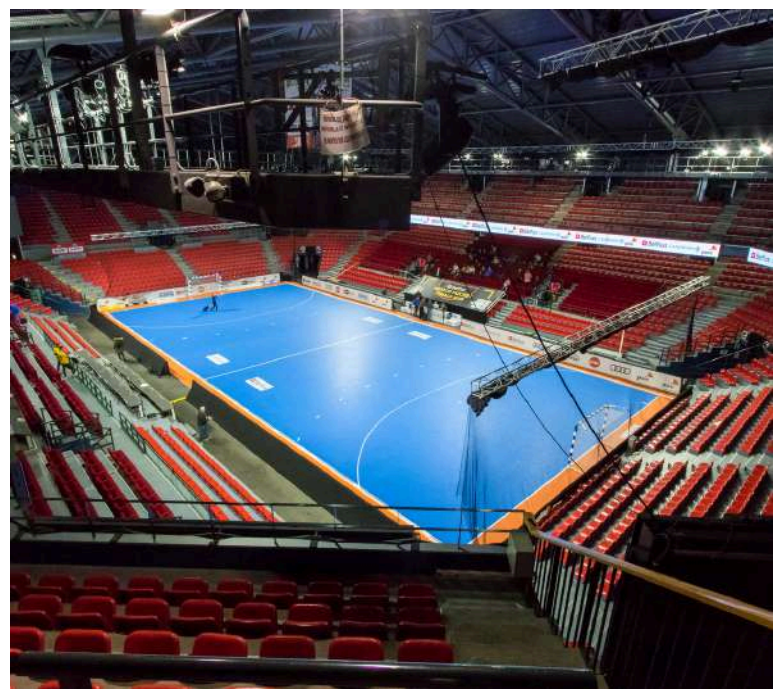

# COMPÉTITIONS SPORTIVES

Nos surfaces sportives modulaires polyvalentes sont conçues pour répondre aux exigences des compétitions de haut niveau. Elles offrent un terrain de jeu sûr et de haute qualité pour une variété de sports, notamment le indoor hockey, le inline hockey, le basketball et bien d'autres. Sport2U est votre partenaire de confiance pour la création de compétitions sportives inoubliables.