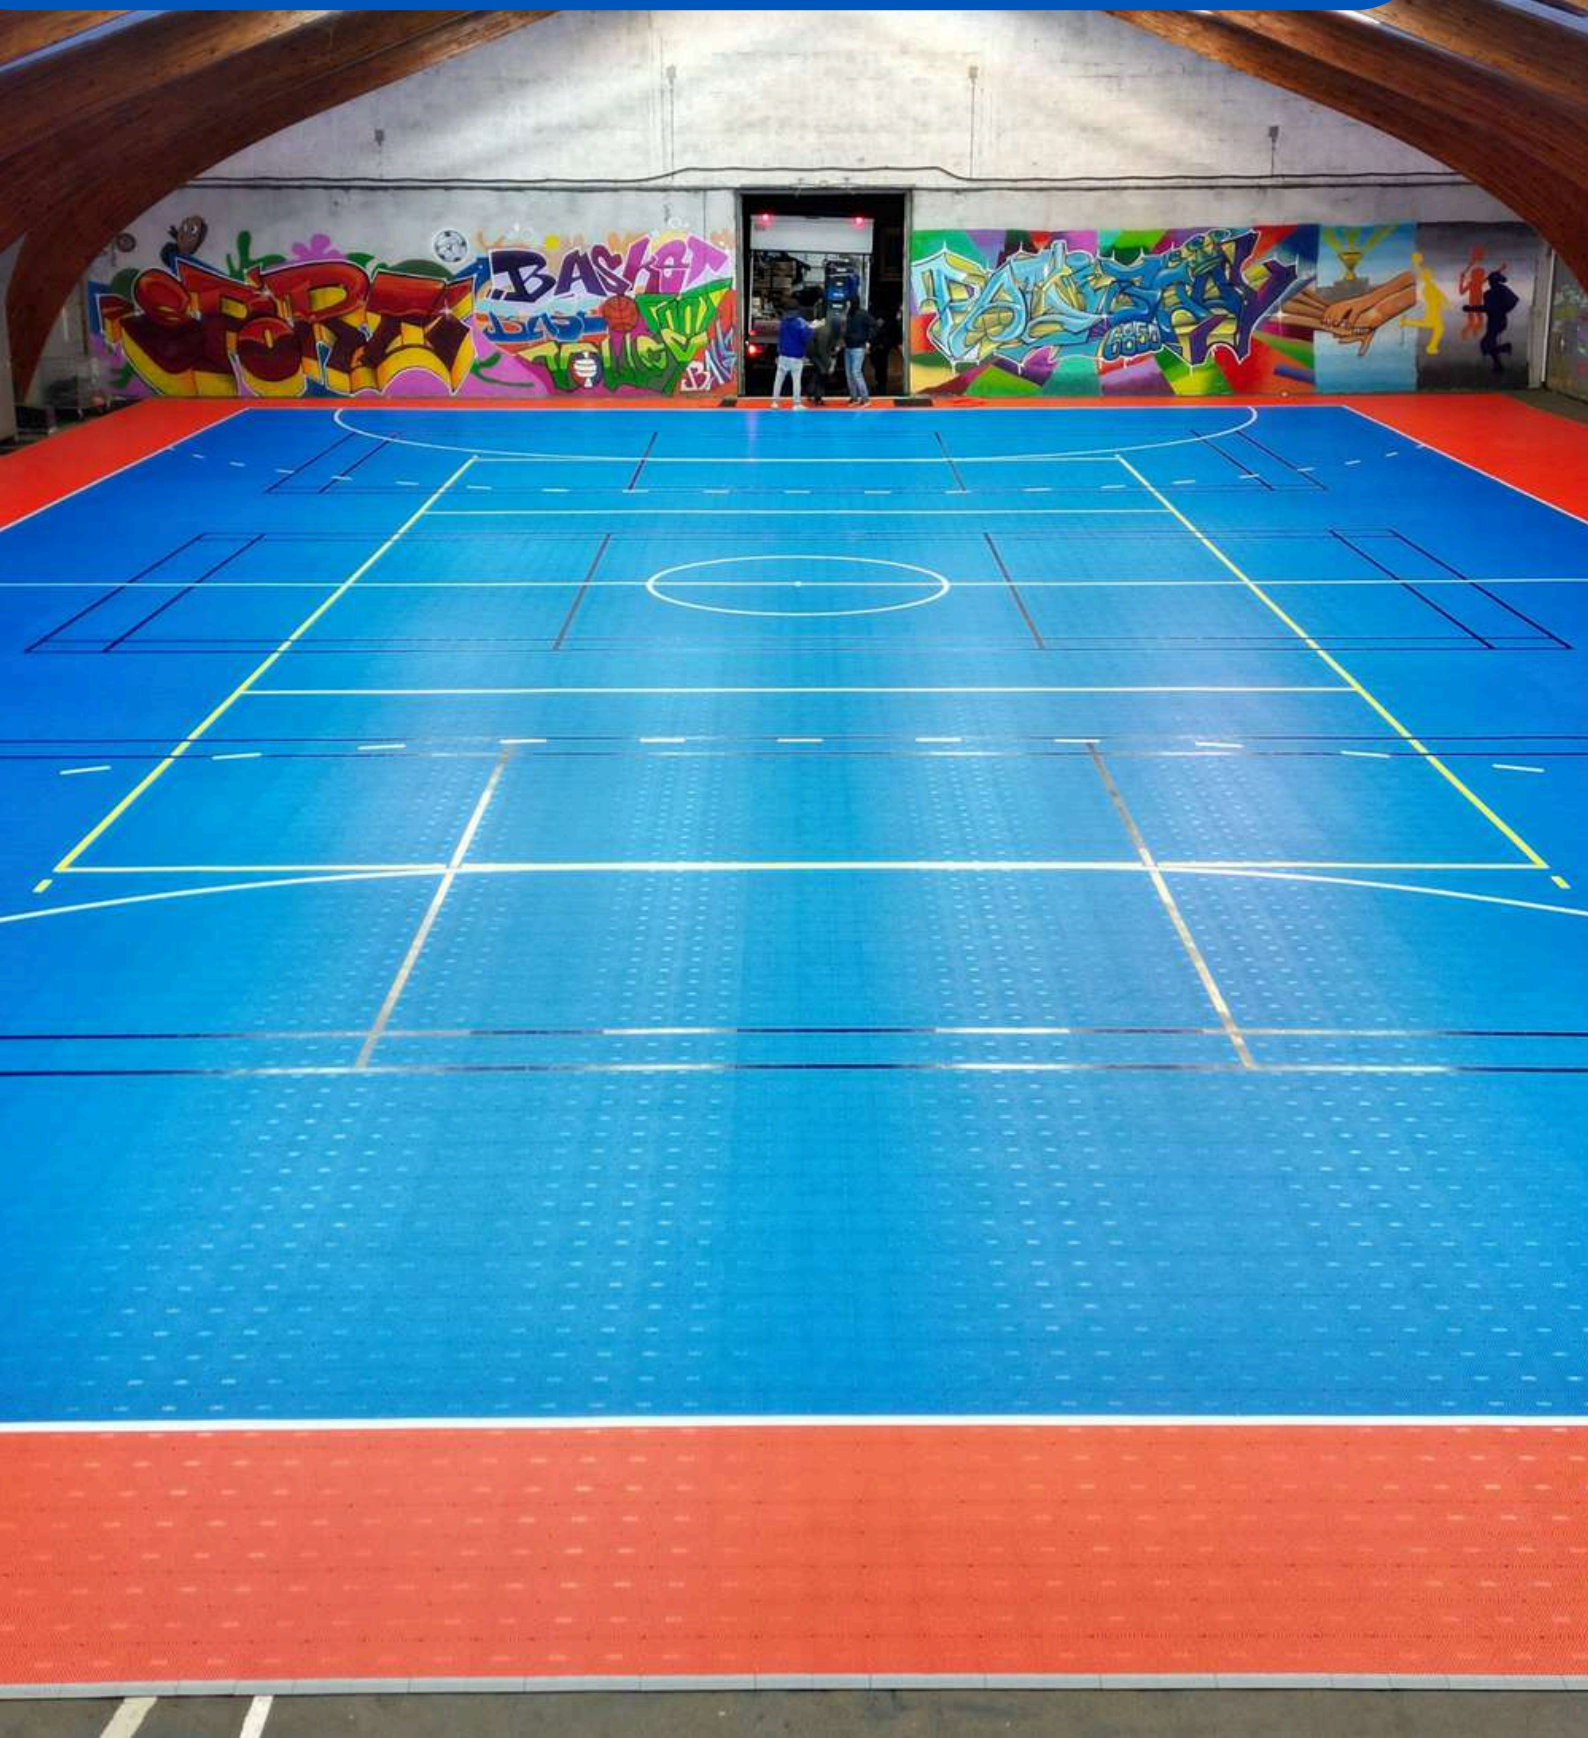

# RÉNOVATION DE SALLE DE SPORT

Découvrez notre solution novatrice de rénovation de salles de sport intérieures, conçue pour offrir une alternative rentable et pratique aux solutions de rénovation traditionnelles. Moins coûteuse et plus rapide, notre approche ne nécessite pas de travaux lourds.