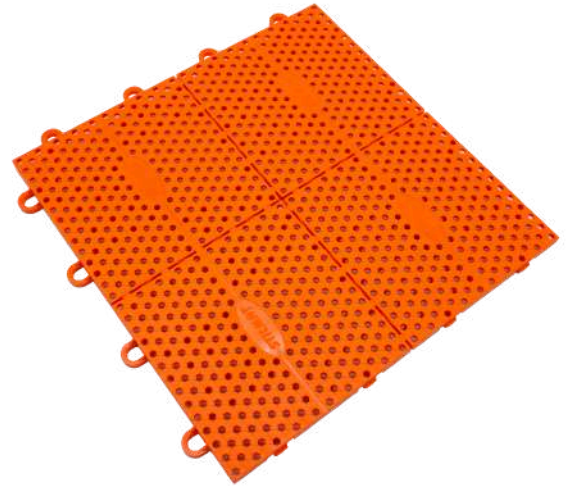

STILMAT

STILMAT OUTDOOR INLINE

Le compromis parfait entre l'indoor et l'outdoor, conçue pour dépasser toutes les attentes.

Entrez dans une nouvelle ère de performances sportives avec les dalles STILMAT OUTDOOR INLINE : produit phare de Sport2U pour ses installations temporaires, elles offrent le compromis idéal entre les environnements indoor et outdoor.

Initialement développées pour le roller hockey, elles conviennent à une variété de sports. Leur grip léger garantit une adhérence parfaite et les perforations assurent un drainage efficace. Offrant un rebond optimal, ces dalles intègrent des joints de dilatation en option pour une stabilité sans faille en cas de variations de température.

Une solution de revêtement polyvalente et performante qui a déjà fait ses preuves dans de nombreuses compétitions de haut niveau, nationales et internationales.

LES POINTS FORTS

- Le juste équilibre entre indoor et outdoor
- Convient à tous les sports
- Léger grip pour une sécurité accrue
- Drainage efficace grâce aux perforations, séchage rapide
- Rebond optimal pour des performances de haut niveau
- Utilisation de joints de dilatation en option
- Résiste au gel

CONVIENT POUR LES SPORTS SUIVANTS

- Multisport
- Indoor Hockey
- Inline Hockey
- Handisport
- Basketball
- Tennis
- Futsal
- Badminton
- Handball

En voir plus