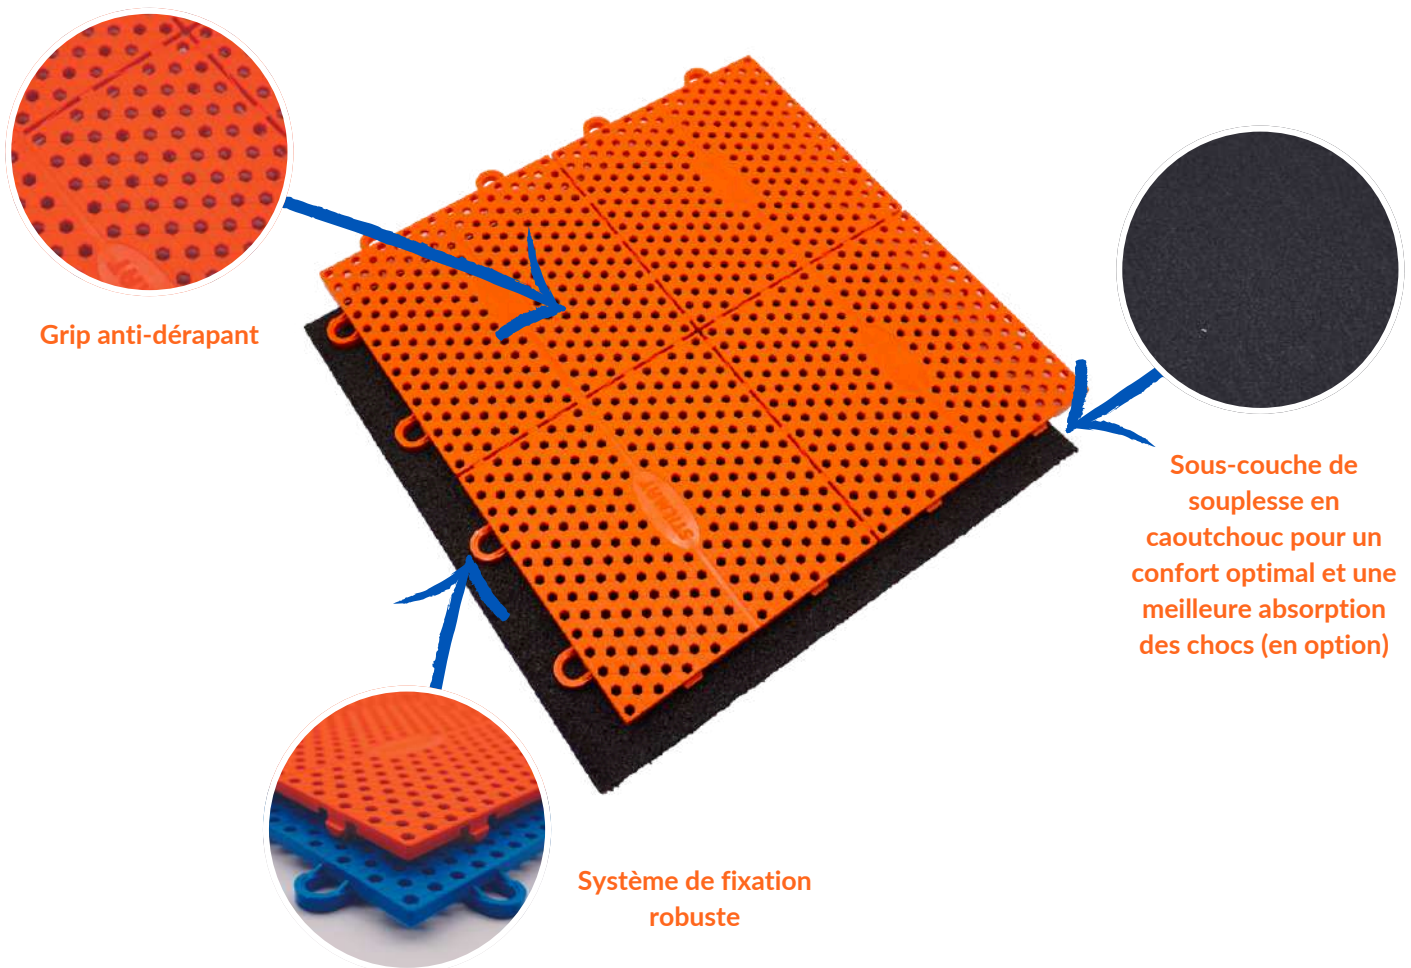

PRODUITS

DES TERRAINS CONÇUS POUR DURER

Grip anti-dérapant

Sous-couche de souplesse en caoutchouc pour un confort optimal et une meilleure absorption des chocs (en option)

Système de fixation robuste

Sport2U est le distributeur officiel de la gamme de dalles Stilmat en Belgique.

Conçues au départ pour la pratique du roller hockey, ces dalles en polypropylène recyclé ont toutes les qualités qui font d'elles la référence en matière de surfaces sportives amovibles. Elles ont déjà fait leurs preuves lors de nombreuses compétitions sportives internationales.

Applicables sur toute surface rigide et plane, les dalles de la gamme Stilmat permettent une modularité qui s'adapte à toutes vos contraintes d'espace. Garanties 20 ans, elles sont d'une solidité à toute épreuve.